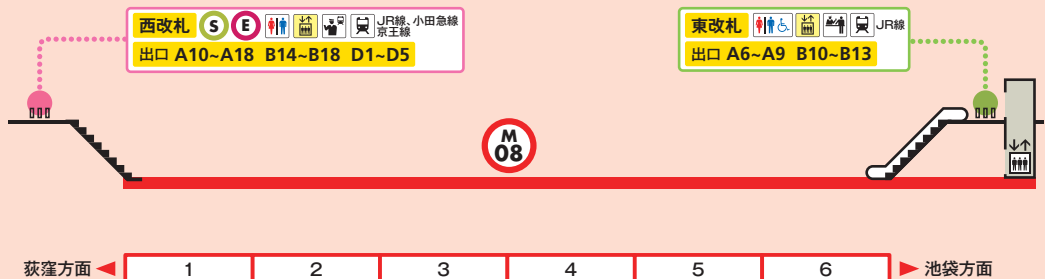

新宿駅

※駅改良工事のため、一部変更される場合もありますので、予めご了承ください。

のりかえ時間(分)
丸ノ内線
大江戸線
新宿西口駅
5

M08 E01

エリアマップ
P.87

※のりかえ時間はおおよその目安です

丸ノ内線ホーム

出口案内

- A6** 新宿中村屋ビル
- A7** 新宿高野ビル、新宿通り
- A8 A9** ルミネエスト、JR東口・中央東口
- A10 A11** メトロ食堂街、小田急百貨店
- A12 A14** JR西口改札口、西口地下広場
- A13** 新宿駅西口地下駐車場
- A15** 西口地下広場、京王百貨店
- A16 A17** 新宿エルタワー、東京都庁
- A18** 損保ジャパン日本興亜ビル
- B10** サブナード
- B11** ヒューリック新宿ビル
- B12a** 新宿エム・スクエア
- B12b** 靖国通り
- B13** スタジオアルタ
- B14** メトロ食堂街
- B15** 新宿パレット
- B16 B18** 小田急ハルク
- B17** 西新宿1丁目